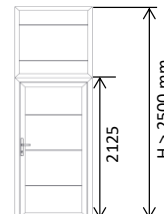

#### Provedení profilů

- 60mm, přerušeny tepelný most
- 45mm, bez přeruš.tepel.mostu

#### Umístění:

- do otvoru za otvor (pouze pro 45mm, bez přeruš.tepel.mostu)

#### Informace o vzhledu ManDoor

- Bez nadsvětlíku H <= 2500 mm

- S nadsvětlíkem H > 2500 mm

V případě požadavku na pohledovou shodu s vedle stojícími vraty uveďte do poznámky informaci o vratech, se kterými má být tato pozice pohledově shodná.